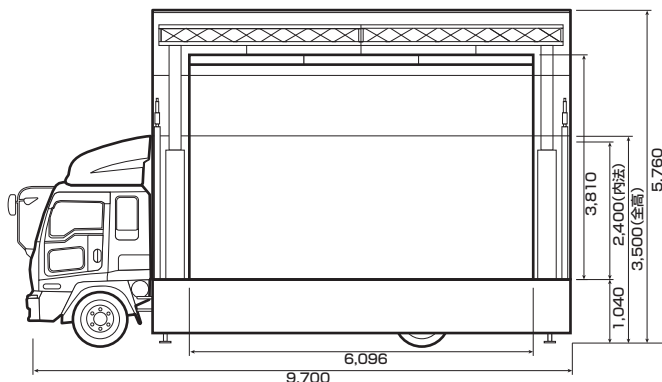

仕様

ベース : UDトラック 4t
吊り点仕様 : オリジナル油圧式トラスシステム
トラス耐加重 : 2000kg
アウトリガー : 計4カ所
車両総重量 : 8,000kg
車体背面仕様 : 機材用パワーゲート付き

※悪天候などの場合、画面の設置状況を指定する場合がございます。

※この車両には発電機を搭載しておりません。

※この車両は走行放映はできません。

レンタル料金

型番	inch	1日	2日	3日	以後1日
FLYING TOWER	300インチ相当まで	¥100,000	¥160,000	¥200,000	¥40,000

設置調整費 + ¥100,000

※別途、移動交通費がかかります。 ※上記金額にはLED画面は含まれておりません。