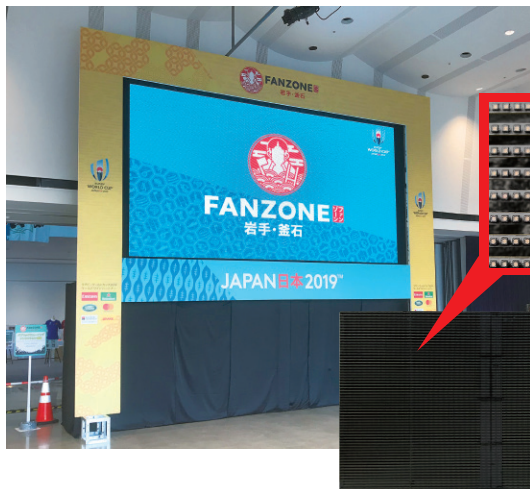

# 軽量かつ高精細 美術バトンにも設営可能 LCseries

3.91×7.81mm ピッチ シースルーフレームLEDスクリーン

## シースルー構造により大幅に軽量化、簡単設営。

200インチ相当で総重量 150kg と軽量のため重量制限のある美術バトンや軽量トラスなどにも設営可能。従来のプロジェクターに変わる運用方法が可能で、照明にも負けない自発光ですので、会場演出の幅が広がります。

## 表現豊かな高精細LED素子配列。

横配列を高密度化

従来のシースルー構造では格子部分の間隔に合わせて均等配置していたために精細さに欠けていましたが、LCseriesのLEDスクリーンは横配列LED素子の高密度化により従来タイプと比べ、よりきめ細かな映像を再現。

### 仕様 (キャビネット)

サイズ	: W1000mm×H500mm D80mm
重量	: 5.8 kg
絵素数	: 横256×縦64 (総絵素数16384)
最大輝度	: 600-800nt (cd/) 初期値
水平視野角	: 水平160°/垂直160°
消費電力	: 200W
電源	: AC100V~240V
外部供給電源	: 平行・C型100V/単相200V (グラウンド要)

※設営環境により屋外でも使用可能ですので、詳しくはご相談ください。